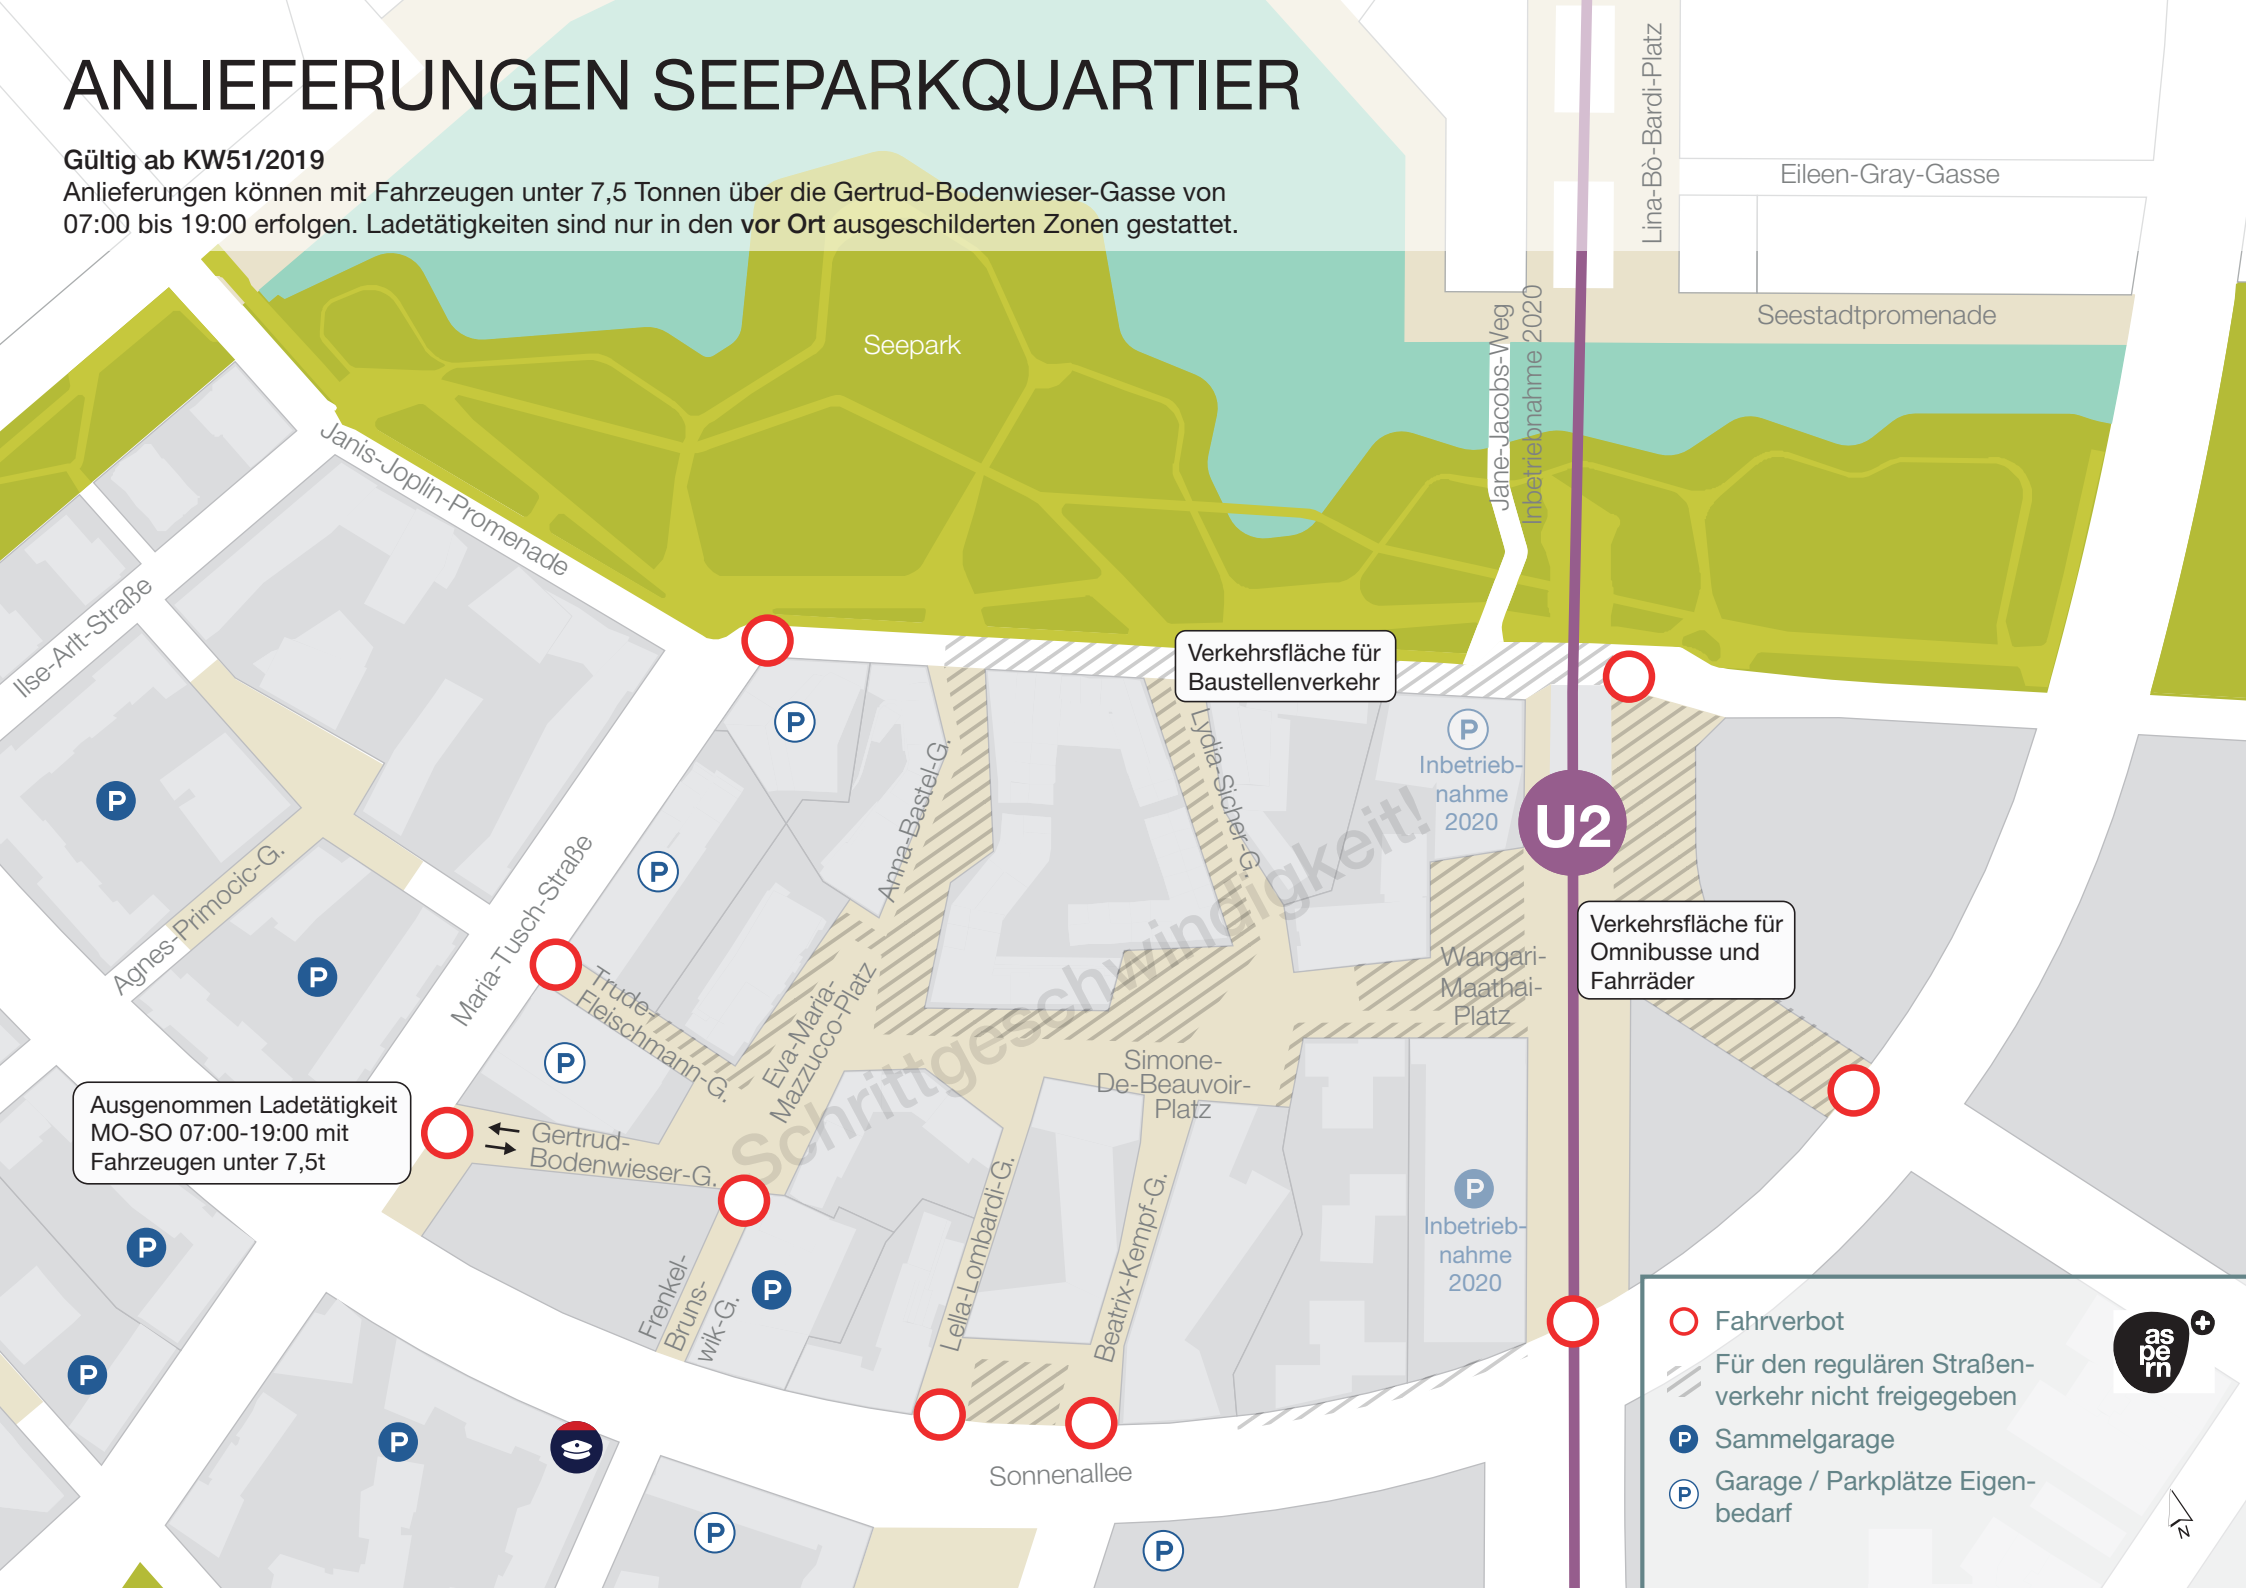

ANLIEFERUNGEN SEEPARKQUARTIER

Gültig ab KW51/2019

Anlieferungen können mit Fahrzeugen unter 7,5 Tonnen über die Gertrud-Bodenwieser-Gasse von 07:00 bis 19:00 erfolgen. Ladetätigkeiten sind nur in den vor Ort ausgeschilderten Zonen gestattet.

Ausgenommen Ladetätigkeit
MO-SO 07:00-19:00 mit
Fahrzeugen unter 7,5t

Verkehrsfläche für
Baustellenverkehr

Verkehrsfläche für
Omnibusse und
Fahrräder

- Fahrverbot
- Für den regulären Straßenverkehr nicht freigegeben
- Sammelgarage
- Garage / Parkplätze Eigenbedarf